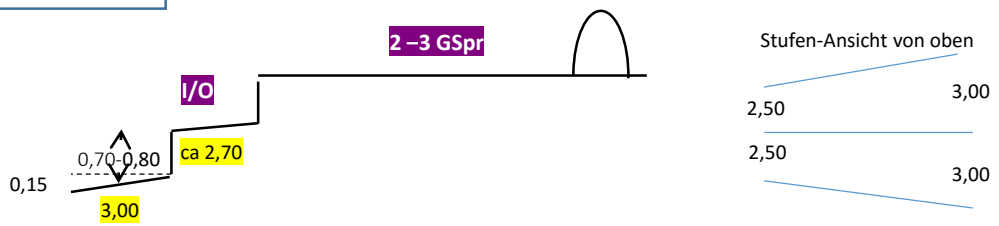

L/CI *

Wasser Einsprung

Wasser Aussprung

Stufen

Tiefsprung

Vielseitigkeit

Freude an der unvergleichlichen Herausforderung im Reitsport

wolf.gunther.mueller@gmail.com